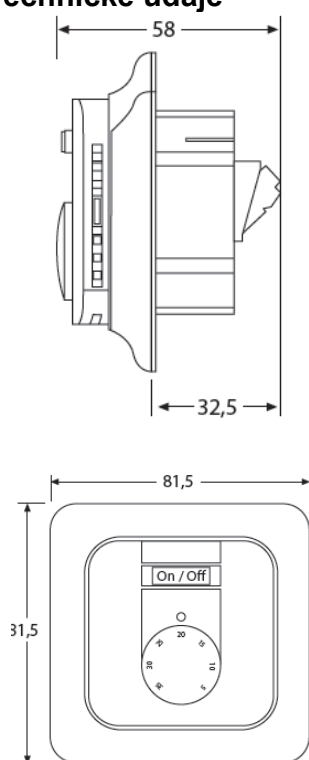

- Manuální zapínání/vypínání pomocí dvoupólového hlavního spínače
- Funkce snížení teploty (-3,5 °C) pomocí dálkového časovače
- 16A spínací relé
- Výrobek je dodáván se dvěma rámečky pro systém ELKO RS / B & J Jussi, ELJO Trend

Provozní režimy

- Snímání pouze teploty místnosti
- Snímání pouze teploty podlahy
- Snímání teploty místnosti tehdy je podlahový je snímač použit jako omezovač teploty

Technické údaje

Napájecí napětí	230 VAC +10 %, - 15 %, 50/60 Hz
Hlavní spínač	DVOUP16 A, 3600 W
Výstupní relé – topný kabel	230 V, max. 16 A
Rozsah teplot – podlahový snímač	+10 °C až +40 °C
Rozsah teplot – pokojový snímač	+5 °C až +35 °C
Okolní teplota – provoz	0 °C až +40 °C
Přesnost – podlahový/pokojový snímač	+/- 0,1°C
Stupeň krytí	IP21
Svorky	Max. 2,5 mm ²
Podlahový snímač s kabelem 3 m	NTC, 10 kΩ/25 °C
Maximální délka kabelu pro podlahový snímač	100 m, 2 x 1,5 mm ² (typ kabelu 230 VAC)
Průměr kabelu snímače	4 mm
Průměr špičky snímače	6 mm, délka 32 mm
Rozměr s rámečkem	V 81,5 x Š 81,5 x H 58 mm
Barva	Čistě bílá RAL 9010
Osvědčení	CE