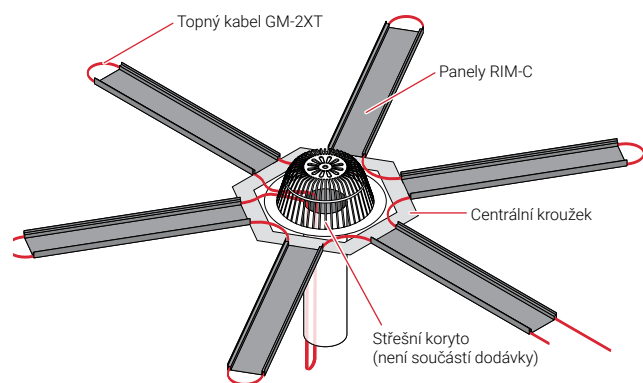

### RIM-DrainTrace-KIT

##### RIM DrainTrace (RIM-DT-KIT)

##### Rozměry (jmenovité)

Systém nVent RAYCHEM RIM-DRAINTRACE-KIT (RIM-DT-KIT) je jednotka na rozpouštění ledu na střeše pro střešní koryta. Skládá se z centrálního hliníkového kroužku, který se obtáčí kolem střešního koryta až do průměru 355 mm. Kroužek se skládá z šesti ramen po 600 mm, které lze vložit do panelů kanálu RIM-C. K vedení mezi panely kanálu a korytem je k dispozici 16 m zakončeného topného kabelu nVent RAYCHEM GM-2XT. K topnému kabelu je předem připojený 8m studený kabel včetně koncového těsnění.

#### Spolehlivý systém:

Systém RIM-DT-KIT efektivně přenáší teplo na sníh a udržuje oblast kolem střešních koryt bez sněhu. Panely kanálu RIM-C mechanicky chrání tepelný kabel a tvoří kanály, kterými tající sníh odtéká do koryta.