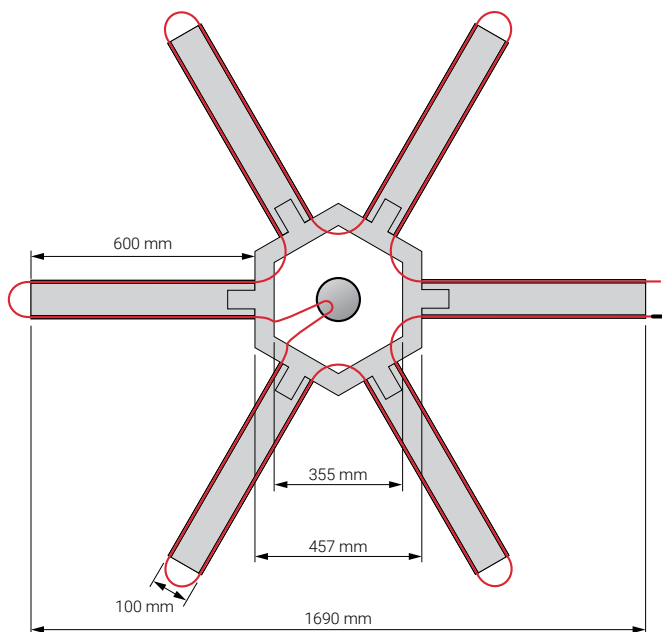

##### Rozměry (jmenovité)

Systém nVent RAYCHEM RIM-DRAINTRACE-KIT (RIM-DT-KIT) je jednotka na rozpouštění ledu na střeše pro střešní koryta. Skládá se z centrálního hliníkového kroužku, který se obtáčí kolem střešního koryta až do průměru 355 mm. Kroužek se skládá z šesti ramen po 600 mm, které lze vložit do panelů kanálu RIM-C. K vedení mezi panely kanálu a korytem je k dispozici 16 m zakončeného topného kabelu nVent RAYCHEM GM-2XT. K topnému kabelu je předem připojený 8m studený kabel včetně koncového těsnění.